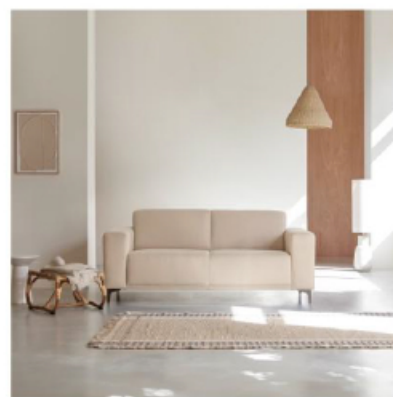

tikamoon

RENOVATION OF A CASTLE IN COMPIÈGNE
FURNISHING PROPOSAL - TIKAMOON

ACCESSIBLE

Package 1:

BEDROOM

- 1 double bed headboard
- 2 bedside tables
- 1 wardrobe
- 1 desk
- 1 chair

DINING ROOM

- 1 dining table (4 seats)
- 4 chairs
- 1 sofa (2 seats)

Philip

Bureau pliable en teck massif clair

629€

Existe en 2 déclinaisons

DINING ROOM

Anja

Table ronde en palissandre massif 4 pers

399€ 479€

Mezzo

Chaise en palissandre massif

129€

x 4

Lars

Canapé en tissu écru, 2-3 places

799€

Existe en 8 déclinaisons