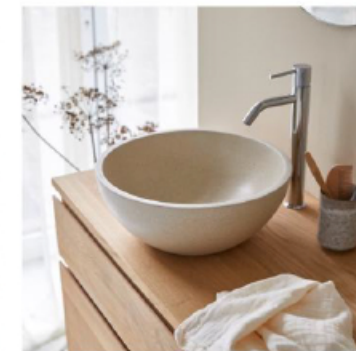

x 6

Dario
Canapé droit modulable en tissu
beige, 2 places
979€

x 2

BATHROOM

Lila
Meuble de salle de bain en acacia
massif 80 cm
279€

Lila
Miroir en acacia massif 55,5x50 cm
79€

Micha
Vasque ronde en terrazzo cream
149€