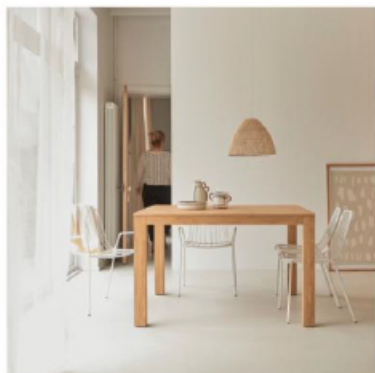

tikamoon

RENOVATION OF A CASTLE IN COMPIÈGNE
FURNISHING PROPOSAL - TIKAMOON

ACCESSIBLE

Package 1:

BEDROOM

- 1 double bed headboard
- 2 bedside tables
- 1 wardrobe
- 1 desk
- 1 chair

DINING ROOM

- 1 dining table (4 seats)
- 4 chairs
- 1 sofa (2 seats)

tikamoon

BEDROOM

Léa
Chaise en acacia massif
199€

Oslo
Bureau en acacia massif
399€

DINING ROOM

Eden
Table en teck massif 4-6 pers.
679€
Existe en 14 déclinaisons

Mio
Chaise en frêne et métal cream
129€
Existe en 5 déclinaisons