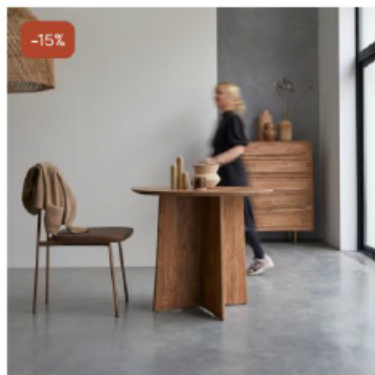

tikamoon

RENOVATION OF A CASTLE IN COMPIÈGNE
FURNISHING PROPOSAL - TIKAMOON

ACCESSIBLE

Package 1:

BEDROOM

- 1 double bed headboard
- 2 bedside tables
- 1 wardrobe
- 1 desk
- 1 chair

DINING ROOM

- 1 dining table (4 seats)
- 4 chairs
- 1 sofa (2 seats)

Armoire en teck massif

999€

Existe en 3 déclinaisons

BEDROOM

Zélie

Chaise en rotin

129€

tikamoon

Philip

Bureau pliable en teck massif clair

629€

Existe en 2 déclinaisons

DINING ROOM

Anja

Table ronde en palissandre massif 4 pers

399€ 479€

Mezzo

Chaise en palissandre massif

129€

x 4

Lars

Canapé en tissu écru, 2-3 places

799€

Existe en 8 déclinaisons