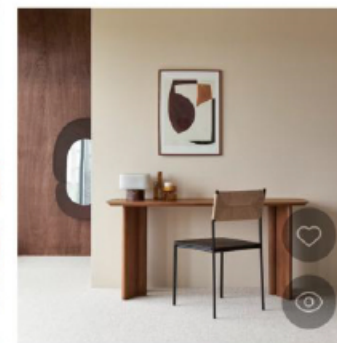

tikamoon

RENOVATION OF A CASTLE IN COMPIÈGNE
FURNISHING PROPOSAL - TIKAMOON

PREMIUM

Package 1:

BEDROOM

- 1 double bed headboard
- 2 bedside tables
- 1 wardrobe
- 1 desk
- 1 chair

DINING ROOM

- 1 dining table (4 seats)
- 4 chairs
- 1 sofa (2 seats)

BATHROOM

Dim
Miroir en mindi 85x65 cm
219€

Louise
Meuble salle de bain en chêne et pierre 110 cm
1799€

*Click on the images to see more details about each item

PREMIUM

Package 1:

BEDROOM

- 1 double bed headboard
- 2 bedside tables
- 1 wardrobe
- 1 desk
- 1 chair

tikamoon

BEDROOM

Ava
Chevet en teck
349€

x 2

Adèle
Tête de lit en rotin cannée 200 cm
279€
Existe en 4 déclinaisons

Lisbeth
Armoire en orme et cannage
1899€

Suzanne
Bureau en acacia massif
529€

Fidèle
Chaise en métal et fibres naturelles
299€

DINING ROOM

Leandro
Table en Mindi 6-8 pers.
1299€

Iko
Chaise en mindi massif
319€

x 6

Folk
Banquette en mindi massif et tissu
écru, 2 places
1399€

Dario
Banquette modulable en tissu beige, 2
places
1299€

BATHROOM