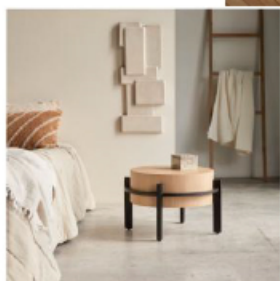

tikamoon

RENOVATION OF A CASTLE IN COMPIÈGNE
FURNISHING PROPOSAL - TIKAMOON

PREMIUM

Package 1:

BEDROOM

- 1 double bed headboard
- 2 bedside tables
- 1 wardrobe
- 1 desk
- 1 chair

DINING ROOM

- 1 dining table (4 seats)
- 4 chairs
- 1 sofa (2 seats)

BATHROOM

Dim
Miroir en mindi 85x65 cm
219€

Louise
Meuble salle de bain en chêne et pierre 110 cm
1799€

*Click on the images to see more details about each item

PREMIUM

Package 1:

BEDROOM

- 1 double bed headboard
- 2 bedside tables
- 1 wardrobe
- 1 desk
- 1 chair

PREMIUM

Package 2: BEDROOM

- 1 double bed headboard
- 2 bedside tables
- 1 wardrobe
- 1 desk
- 1 chair

DINING ROOM

- 1 dining table (6 seats)
- 6 chairs
- 2 sofas (2 seats)

BATHROOM

- 1 washbasin
- 1 vanity unit
- 1 mirror

tikamoon

BEDROOM

Ava
Chevet en teck
349€

x 2

Adèle
Tête de lit en rotin cannée 200 cm
279€
Existe en 4 déclinaisons

Lisbeth
Armoire en orme et cannage
1899€

Suzanne
Bureau en acacia massif
529€

Fidèle
Chaise en métal et fibres naturelles
299€