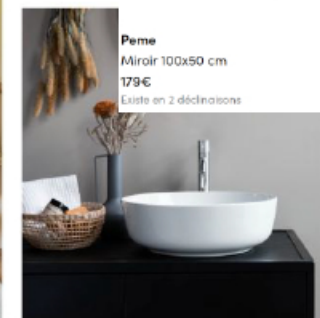

BATHROOM

Dim
Miroir en mindi 85x65 cm
219€

Louise
Meuble salle de bain en chêne et pierre 110 cm
1799€

*Click on the images to see more details about each item

PREMIUM

Package 1:

BEDROOM

- 1 double bed headboard
- 2 bedside tables
- 1 wardrobe
- 1 desk
- 1 chair

tikamoon

BEDROOM

Ava
Chevet en teck
349€

x 2

Adèle
Tête de lit en rotin cannée 200 cm
279€
Existe en 4 déclinaisons

Lisbeth
Armoire en orme et cannage
1899€

Suzanne
Bureau en acacia massif
529€

Fidèle
Chaise en métal et fibres naturelles
299€

DINING ROOM

Leandro
Table en Mindi 6-8 pers.
1299€

Iko
Chaise en mindi massif
319€

x 6

Folk
Banquette en mindi massif et tissu
écru, 2 places
1399€

Dario
Banquette modulable en tissu beige, 2
places
1299€

BATHROOM

Achille
Meuble sous vasque en teck massif 95
cm
1099€

Luna
Vasque ronde en céramique
129€

Peme
Miroir 100x50 cm
179€
Existe en 2 déclinaisons

*Click on the images to see more details about each item

PREMIUM