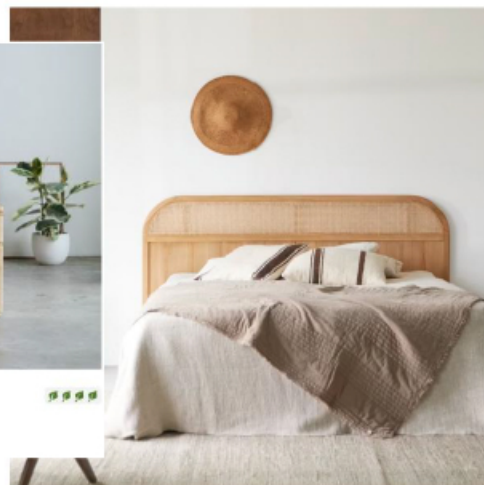

tikamoon

RENOVATION OF A CASTLE IN COMPIÈGNE
FURNISHING PROPOSAL - TIKAMOON

PREMIUM

Package 1:

BEDROOM

- 1 double bed headboard
- 2 bedside tables
- 1 wardrobe
- 1 desk
- 1 chair

DINING ROOM

- 1 dining table (4 seats)
- 4 chairs
- 1 sofa (2 seats)

BATHROOM

- 1 washbasin
- 1 vanity unit
- 1 mirror

Nino
Chevet en teck massif
299€

x 2

Hector
Tête de lit en teck massif 190 cm
699€

Greta
Armoire en teck massif
2099€

BEDROOM

Eden
Bureau en teck massif avec caisson de rangement
819€
Existe en 3 déclinaisons

BATHROOM

Dim
Miroir en mindi 85x65 cm
219€

Louise
Meuble salle de bain en chêne et pierre 110 cm
1799€

*Click on the images to see more details about each item

PREMIUM

Package 1:

BEDROOM

- 1 double bed headboard
- 2 bedside tables
- 1 wardrobe
- 1 desk
- 1 chair