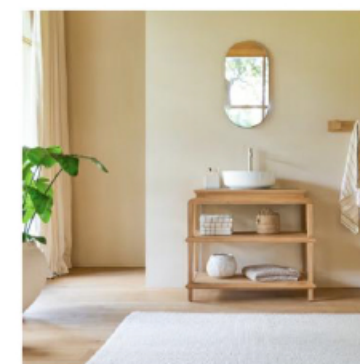

BATHROOM

Dim
Miroir en mindi 85x65 cm
219€

Louise
Meuble salle de bain en chêne et pierre 110 cm
1799€

*Click on the images to see more details about each item

PREMIUM

Package 1:

BEDROOM

- 1 double bed headboard
- 2 bedside tables
- 1 wardrobe
- 1 desk
- 1 chair

PREMIUM

Package 2: BEDROOM

- 1 double bed headboard
- 2 bedside tables
- 1 wardrobe
- 1 desk
- 1 chair

DINING ROOM

- 1 dining table (6 seats)
- 6 chairs
- 2 sofas (2 seats)

BATHROOM

- 1 washbasin
- 1 vanity unit
- 1 mirror

DINING ROOM

Leandro
Table en Mindi 6-8 pers.
1299€

Iko
Chaise en mindi massif
319€

x 6

Folk
Banquette en mindi massif et tissu
écru, 2 places
1399€

Dario
Banquette modulable en tissu beige, 2
places
1299€

BATHROOM

Achille
Meuble sous vasque en teck massif 95
cm
1099€

Luna
Vasque ronde en céramique
129€

Peme
Miroir 100x50 cm
179€
Existe en 2 déclinaisons

*Click on the images to see more details about each item

PREMIUM