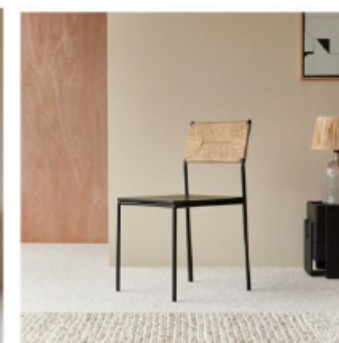

tikamoon

RENOVATION OF A CASTLE IN COMPIÈGNE
FURNISHING PROPOSAL - TIKAMOON

PREMIUM

Package 1:

BEDROOM

- 1 double bed headboard
- 2 bedside tables
- 1 wardrobe
- 1 desk
- 1 chair

DINING ROOM

- 1 dining table (4 seats)
- 4 chairs
- 1 sofa (2 seats)

tikamoon

BEDROOM

Ava
Chevet en teck
349€

x 2

Adèle
Tête de lit en rotin cannée 200 cm
279€
Existe en 4 déclinaisons

Lisbeth
Armoire en orme et cannage
1899€

Suzanne
Bureau en acacia massif
529€

Fidèle
Chaise en métal et fibres naturelles
299€

DINING ROOM

Leandro
Table en Mindi 6-8 pers.
1299€

Iko
Chaise en mindi massif
319€

x 6

Folk
Banquette en mindi massif et tissu
écru, 2 places
1399€

Dario
Banquette modulable en tissu beige, 2
places
1299€

BATHROOM

Achille
Meuble sous vasque en teck massif 95
cm
1099€

Luna
Vasque ronde en céramique
129€

Peme
Miroir 100x50 cm
179€
Existe en 2 déclinaisons

*Click on the images to see more details about each item

PREMIUM