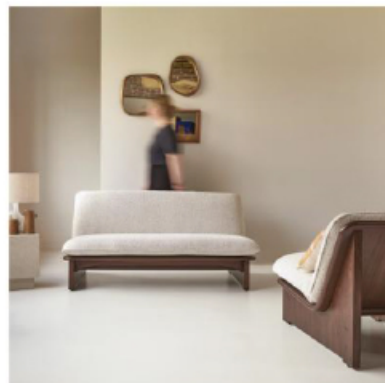

tikamoon

RENOVATION OF A CASTLE IN COMPIÈGNE
FURNISHING PROPOSAL - TIKAMOON

PREMIUM

Package 1:

BEDROOM

- 1 double bed headboard
- 2 bedside tables
- 1 wardrobe
- 1 desk
- 1 chair

DINING ROOM

- 1 dining table (4 seats)
- 4 chairs
- 1 sofa (2 seats)

BATHROOM

Dim
Miroir en mindi 85x65 cm
219€

Louise
Meuble salle de bain en chêne et pierre 110 cm
1799€

*Click on the images to see more details about each item

PREMIUM

Package 1:

BEDROOM

- 1 double bed headboard
- 2 bedside tables
- 1 wardrobe
- 1 desk
- 1 chair

DINING ROOM

Leandro
Table en Mindi 6-8 pers.
1299€

Iko
Chaise en mindi massif
319€

x 6

Folk
Banquette en mindi massif et tissu
écru, 2 places
1399€

Dario
Banquette modulable en tissu beige, 2
places
1299€

BATHROOM

Achille
Meuble sous vasque en teck massif 95
cm
1099€

Luna
Vasque ronde en céramique
129€

Peme
Miroir 100x50 cm
179€
Existe en 2 déclinaisons

*Click on the images to see more details about each item

PREMIUM