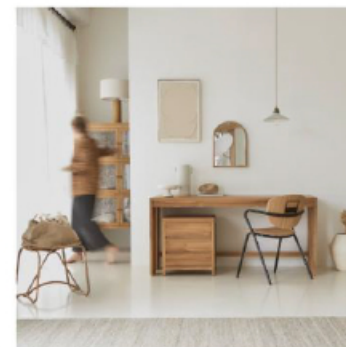

tikamoon

RENOVATION OF A CASTLE IN COMPIÈGNE
FURNISHING PROPOSAL - TIKAMOON

PREMIUM

Package 1:

BEDROOM

- 1 double bed headboard
- 2 bedside tables
- 1 wardrobe
- 1 desk
- 1 chair

DINING ROOM

- 1 dining table (4 seats)
- 4 chairs
- 1 sofa (2 seats)

BATHROOM

- 1 washbasin
- 1 vanity unit
- 1 mirror

Nino
Chevet en teck massif
299€

x 2

Hector
Tête de lit en teck massif 190 cm
699€

Greta
Armoire en teck massif
2099€

BEDROOM

Eden
Bureau en teck massif avec caisson de rangement
819€
Existe en 3 déclinaisons

BATHROOM

Dim
Miroir en mindi 85x65 cm
219€

Louise
Meuble salle de bain en chêne et pierre 110 cm
1799€

*Click on the images to see more details about each item

PREMIUM

Package 1:

BEDROOM

- 1 double bed headboard
- 2 bedside tables
- 1 wardrobe
- 1 desk
- 1 chair